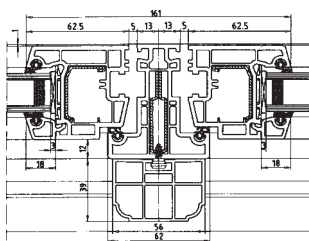

5. års produktgaranti.
- Lavenergiglas 1,1 som standard.
3. isolerende kamre i profilerne.
- Sikker stabilitet med Stålførstærkede kamre.
- Lever op til kravene, som Energiklasse A vindue.